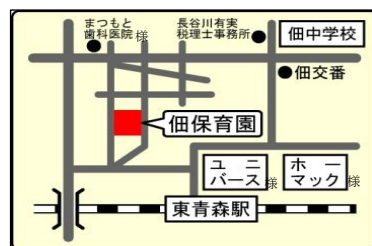

- ◎大変ご不便をおかけしておりますが、駐車場の台数に限りがございますのでご了承願います。
- ★印の活動は人数に限りがございますので、お早めにお電話で申し込みください。
- ◎各活動は時間厳守でお願いします。来られない場合はお手数ですがご連絡下さい。
- ◎電話相談：随時(10:00～15:00)
- ◎来園相談：事前にご連絡の上お越し下さい。(訪問相談も行います。)
- ※お手紙やメールでのご相談にも応じます。お気軽にご連絡下さい。